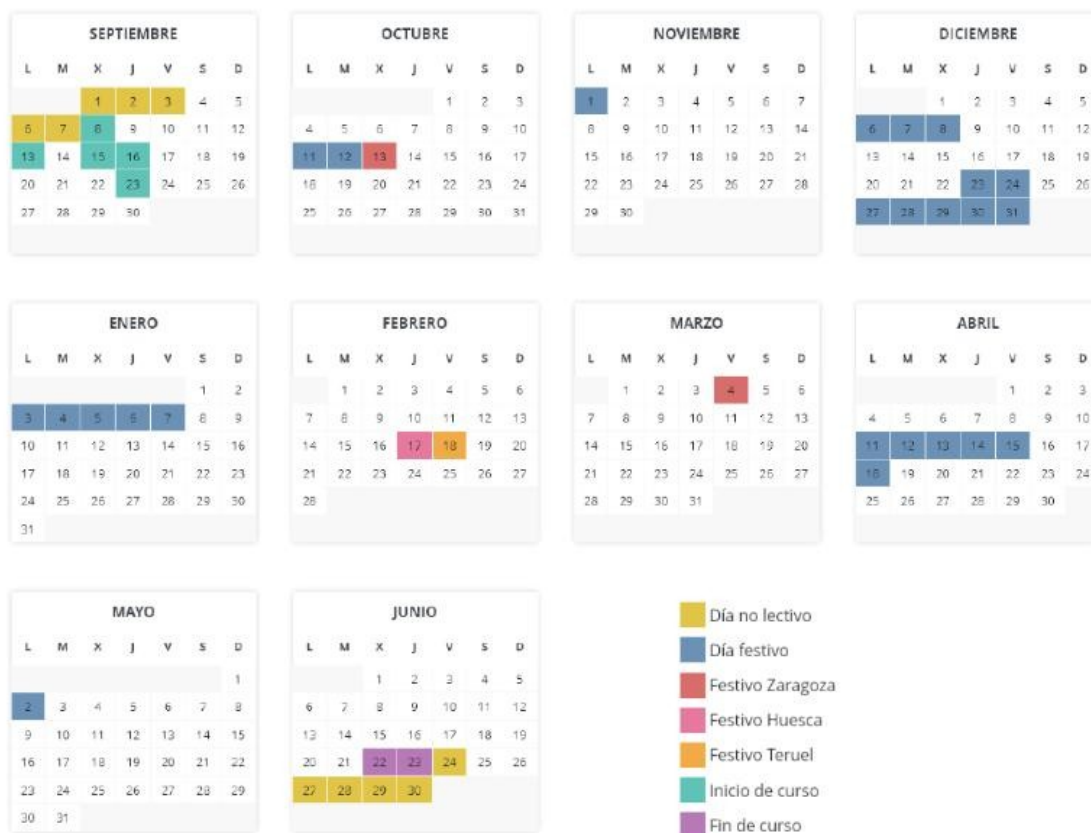

## CALENDARIO ESCOLAR 2021-2022

(ver en <https://educa.aragon.es/calendario-escolar>)

**Comienzo de curso en ESO:** 8 de septiembre de 2021

**Comienzo de curso en Bachillerato:** 13 de septiembre de 2021

**Final de curso en ESO y Bachillerato:** 22 de junio de 2022

**FESTIVOS:** 11, 12 y 13 de octubre de 2021, 1 de noviembre de 2021, 6, 7 y 8 de diciembre de 2021, 4 de marzo de 2020 y 2 de mayo de 2022.

### DÍAS NO LECTIVOS:

*Navidad:* Desde la finalización de las actividades lectivas de la mañana del día 22 de diciembre de 2021 al día 7 de enero de 2022 incluido.

*Vacaciones de Semana Santa:* Desde el 11 de abril hasta el 18 de abril de 2022 ambos incluidos.

### EVALUACIONES (\*)

Evaluación	ESO y 1º Bachillerato	2º Bachillerato
Inicial	4 a 7 de octubre	
Primera	13 a 16 de diciembre	25 de noviembre
Segunda	14 a 18 de marzo	24 de febrero
Tercera/Final(*)	6 al 10 de junio	19 de mayo
Extraordinaria(**)	---	27 de junio